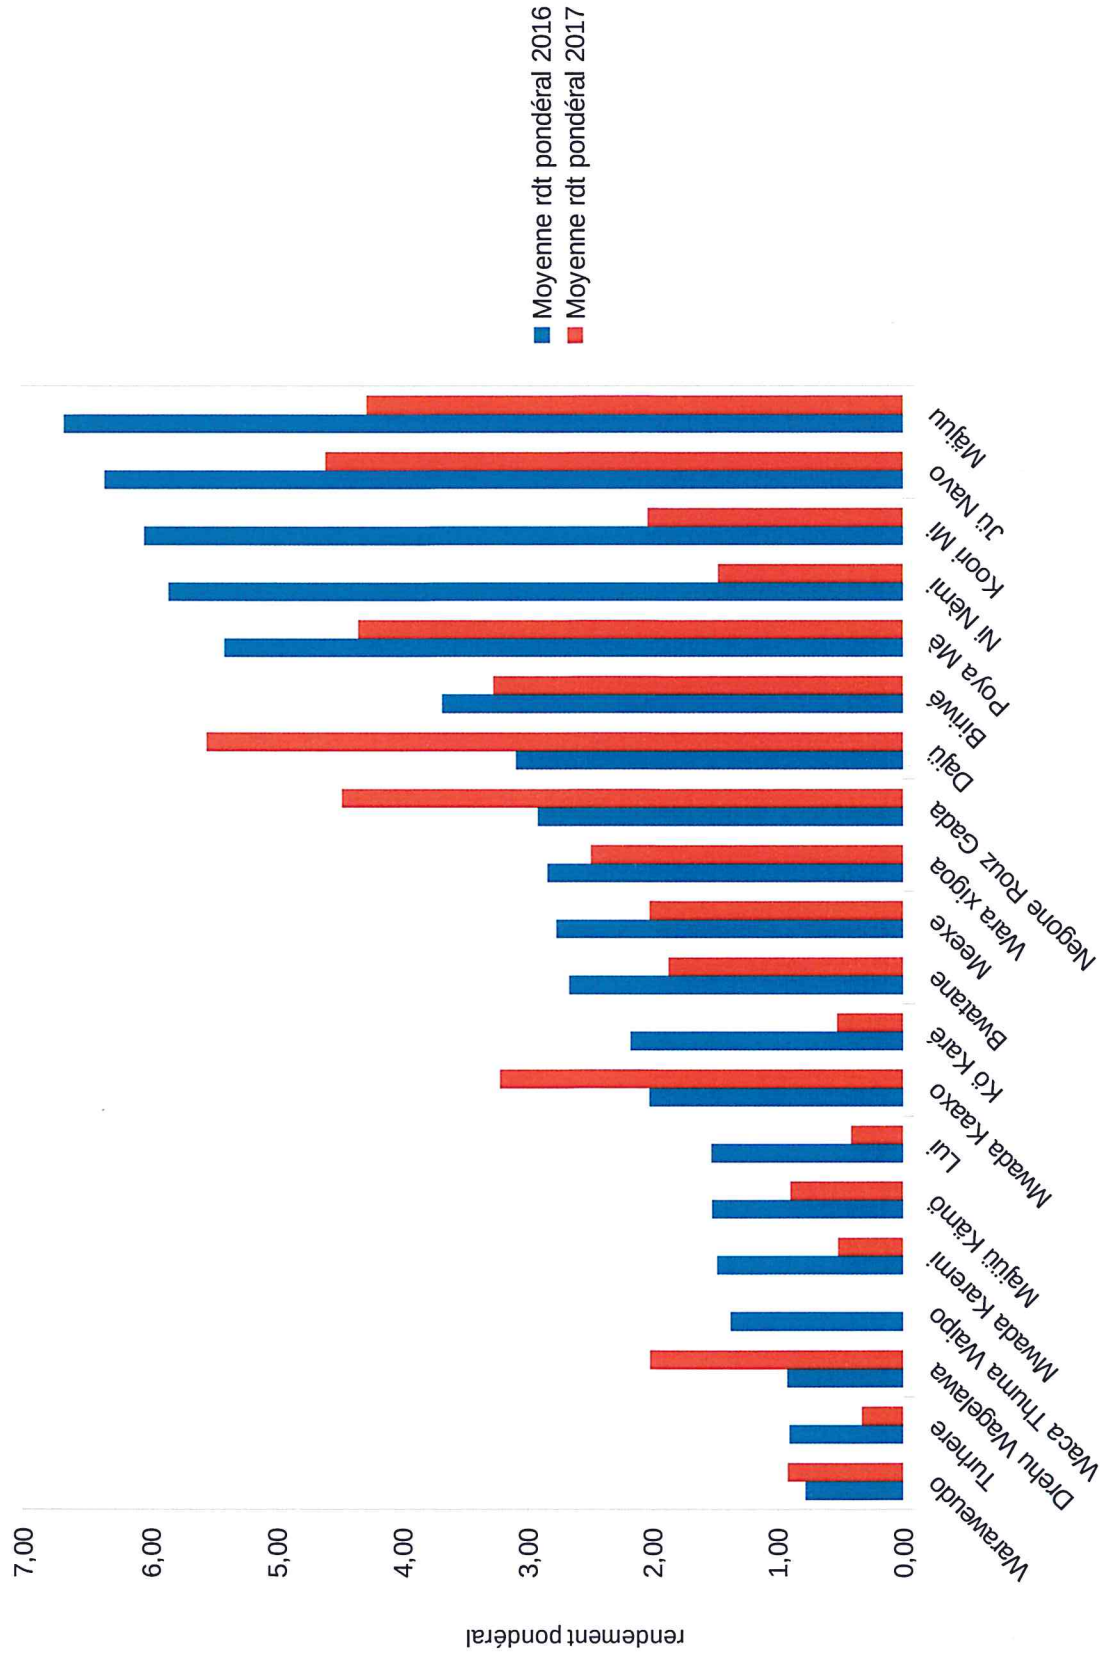

Moyenne du rendement pondéral par variété d'igname

20 variétés igname Integre

Moyenne rdt pondéral 2017

0,9
0,3
2,0
pert
0,5
0,9
0,
3,2
0,5
1,8
2,0
2,4
4,4
5,5
3,2
4,3
1,4
2,0
4,6
4,2